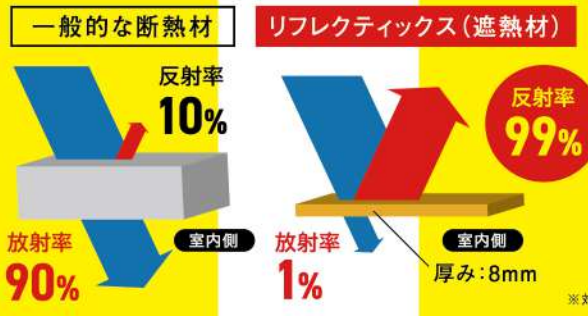

断熱と遮熱はこんなに違う!

断熱材は室内に90%の赤外線が入ってくるのに対し、リフレクティックスの室内放射率はわずか1%!!

熱反射率99%の超薄型高遮熱材

Reflectix

熱反射率99%の遮熱シートはリフレクティックスだけ!

※対象物件の環境によっては、記載の効果が得られない場合がございます。

詳しくはホームページをご覧ください

見積り無料! 【お問い合わせ】 下記項目をご記入いただきFAXでお送りいただくか、お電話にてお気軽にお問い合わせください。

フリガナ 御社名	フリガナ ご担当者様
フリガナ ご住所	電話番号
	FAX番号
お問い合わせ項目 ☐ 遮熱シートについて ☐ カバー工法について ☐ その他	建物の種類 ☐ 倉庫・工場 ☐ 店舗・事務所 ☐ その他
備考(お問い合わせ内容など)	

[FAX] 0568-76-3056

[TEL] 0568-75-2358

有限会社 成振工業株式会社
しちじょう ほんせんこうぎょう せいげんがいしゃ

※お電話でのお問い合わせ対応…月～土 9:00～18:00